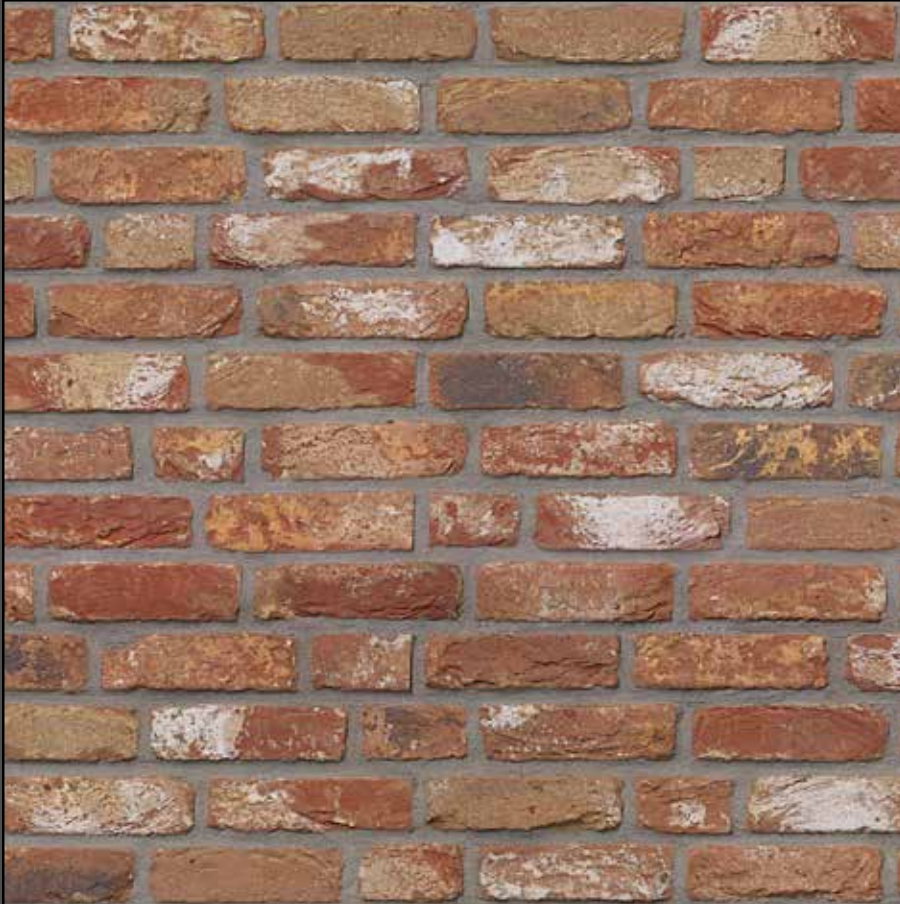

DUSCHKING FLAT E

ZIEGELSTEIN „ZS“

KOMBINATIONSVORSCHLAG

IN 5 PLATTENGRÖSSEN ERHÄLTlich